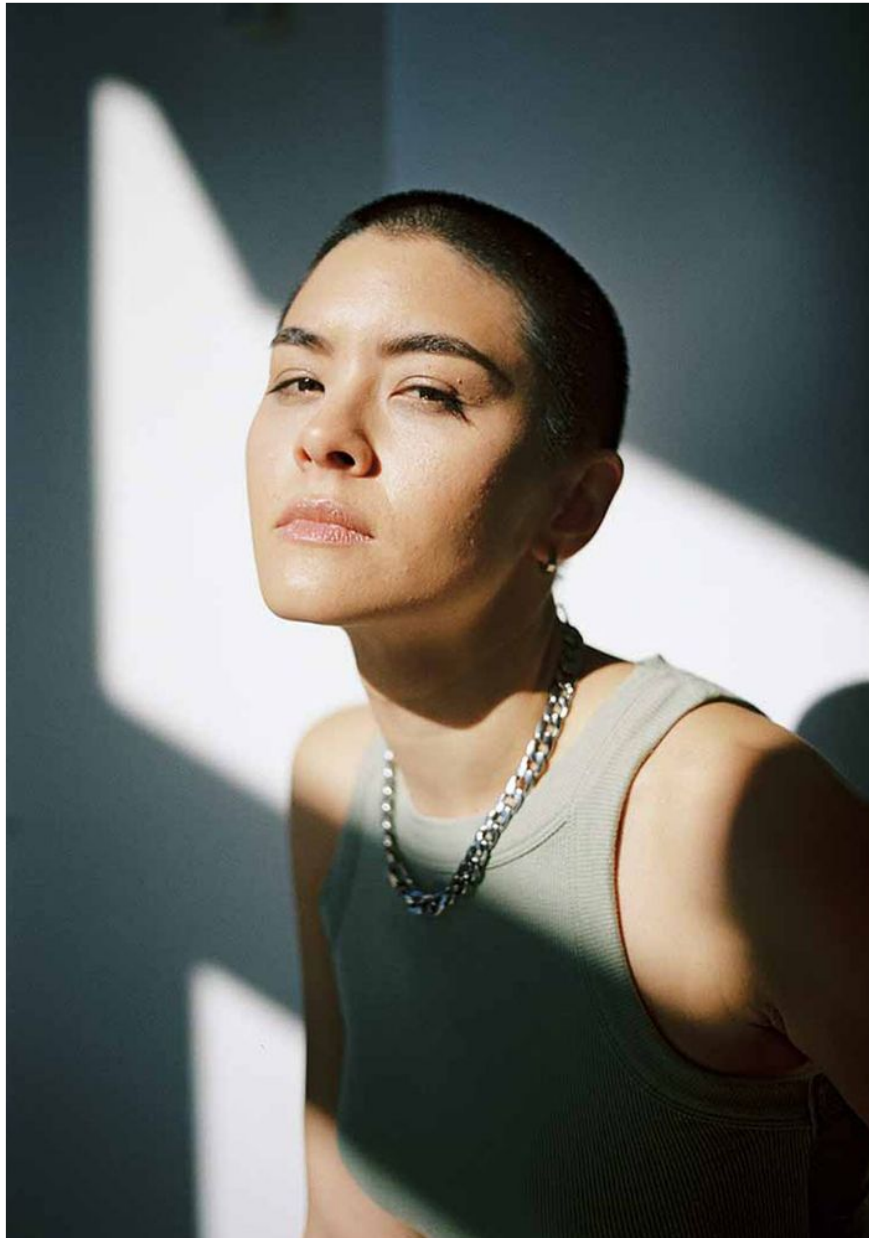

SALVADOR

ACTORS

BCN - MAD

SUSANA WANG

Altura: 165 - Pelo: NEGRO - Ojos: MARRONES - Calzado: 39 EU

PORTFOLIO