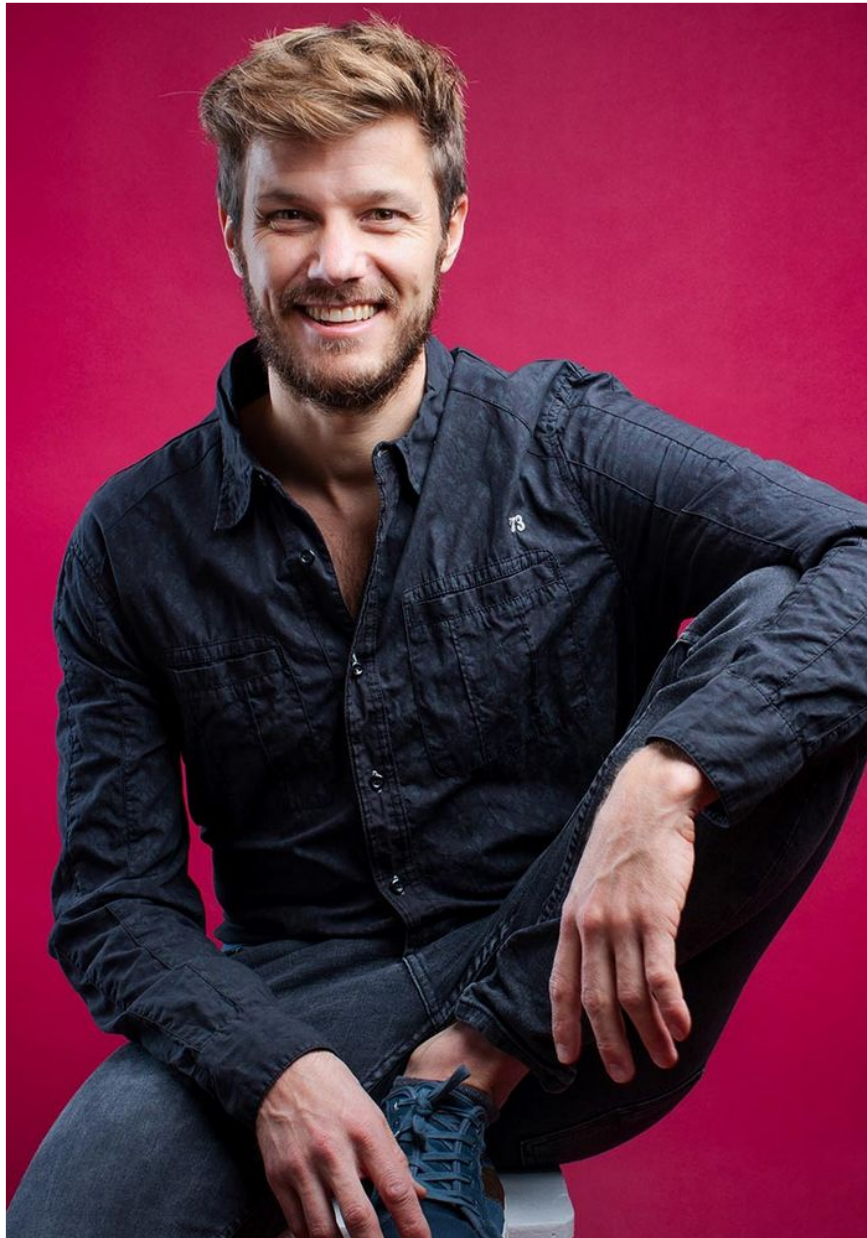

SALVADOR

ACTORS

BCN - MAD

KRISHNA SALLERAS

Altura: 180 - Pelo: RUBIO OSCURO - Ojos: MIEL - Pecho: 103 -
Cintura: 83 - Cadera: 98 - Calzado: 43 EU

PORTFOLIO