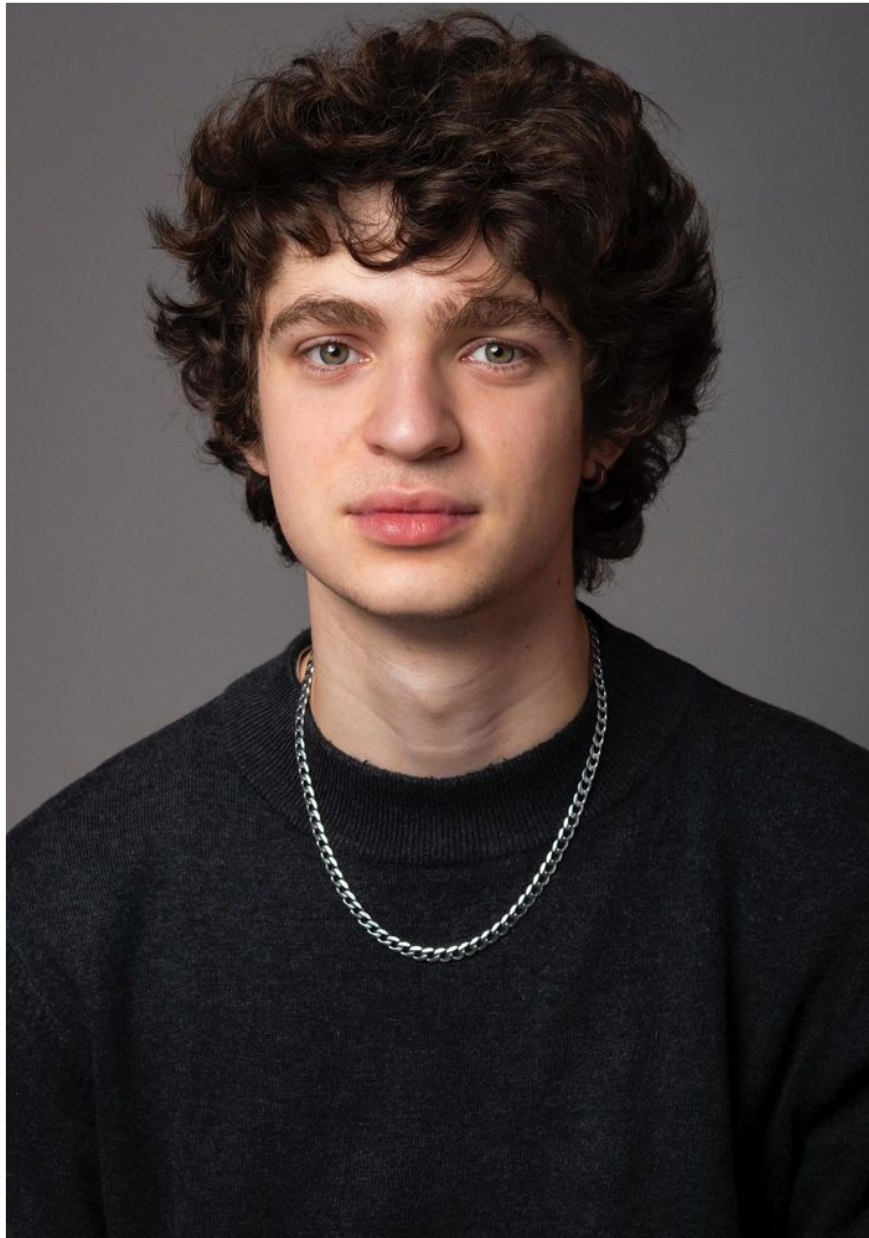

SALVADOR

ACTORS

BCN - MAD

ENZO CAMPERO

Altura: 176 - Pelo: CASTAÑO - Ojos: VERDES - Calzado: 42-43
EU

PORTFOLIO