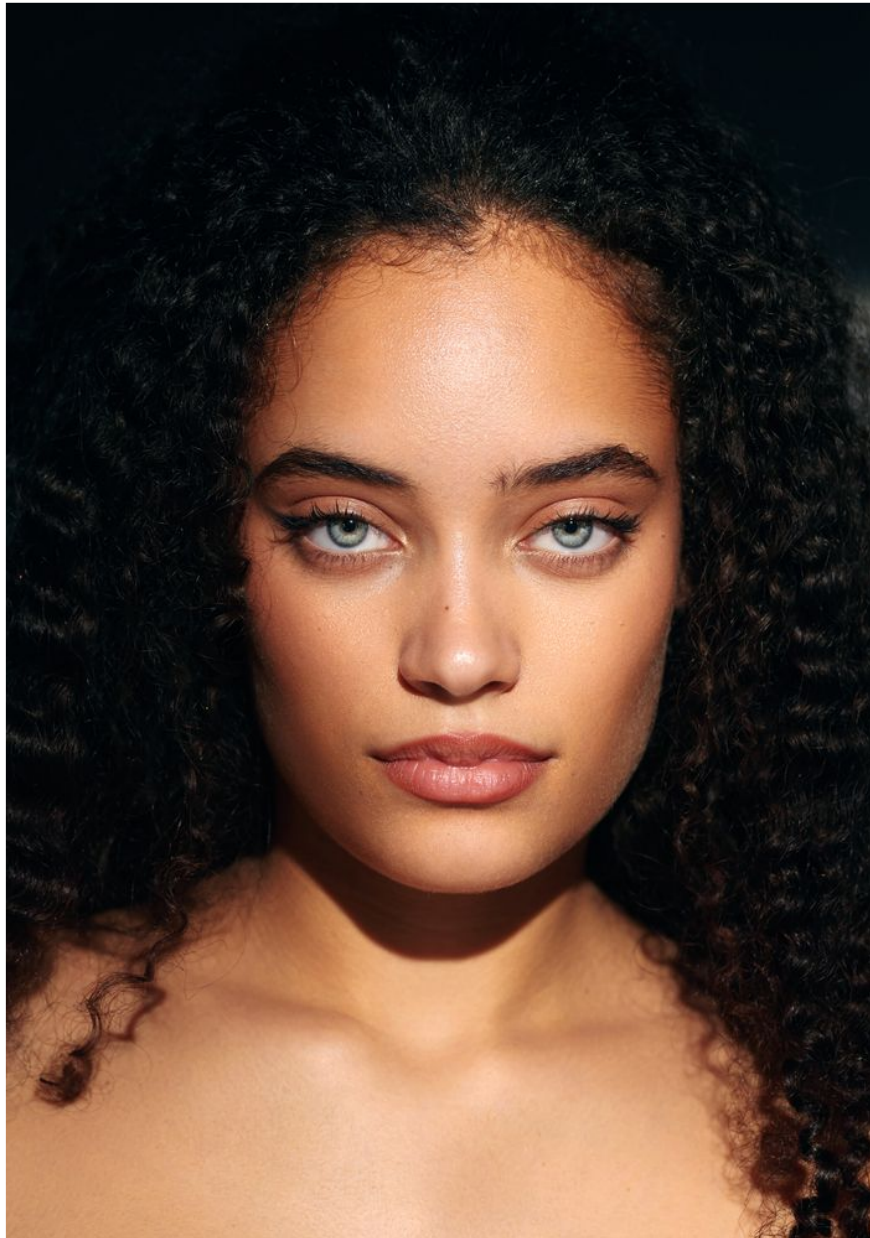

# **SALVADOR**

ACTORS

BCN - MAD

## **DANIELA RIVERI**

Altura: 165 - Pelo: CASTAÑO OSCURO - Ojos: AZULES - Pecho:  
85 - Cintura: 60 - Cadera: 92 - Calzado: 39 EU