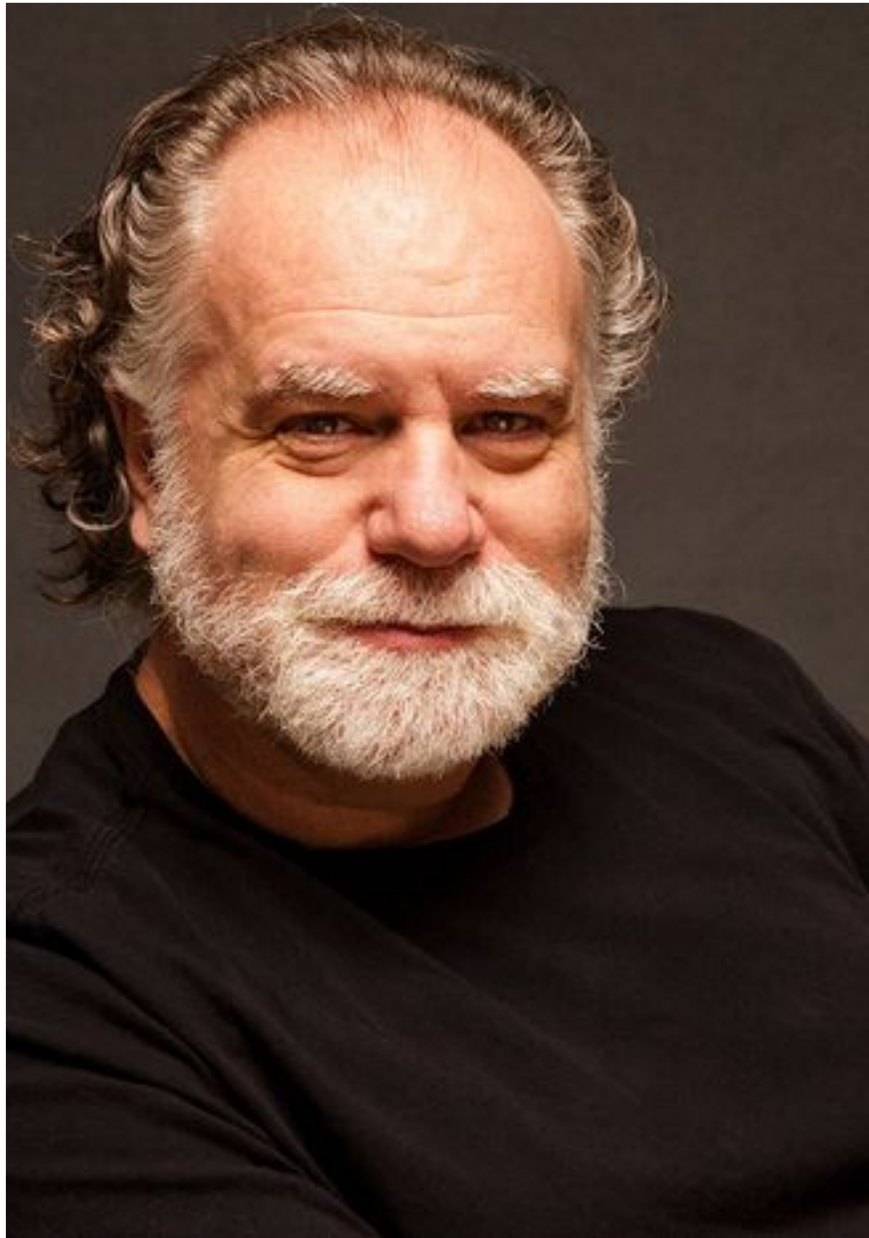

# **SALVADOR**

ACTORS

BCN - MAD

**CARLOS REIG**

Altura: 176 - Pecho: 117 - Cintura: 118 - Cadera: 108 - Calzado: 41  
EU

# PORTFOLIO