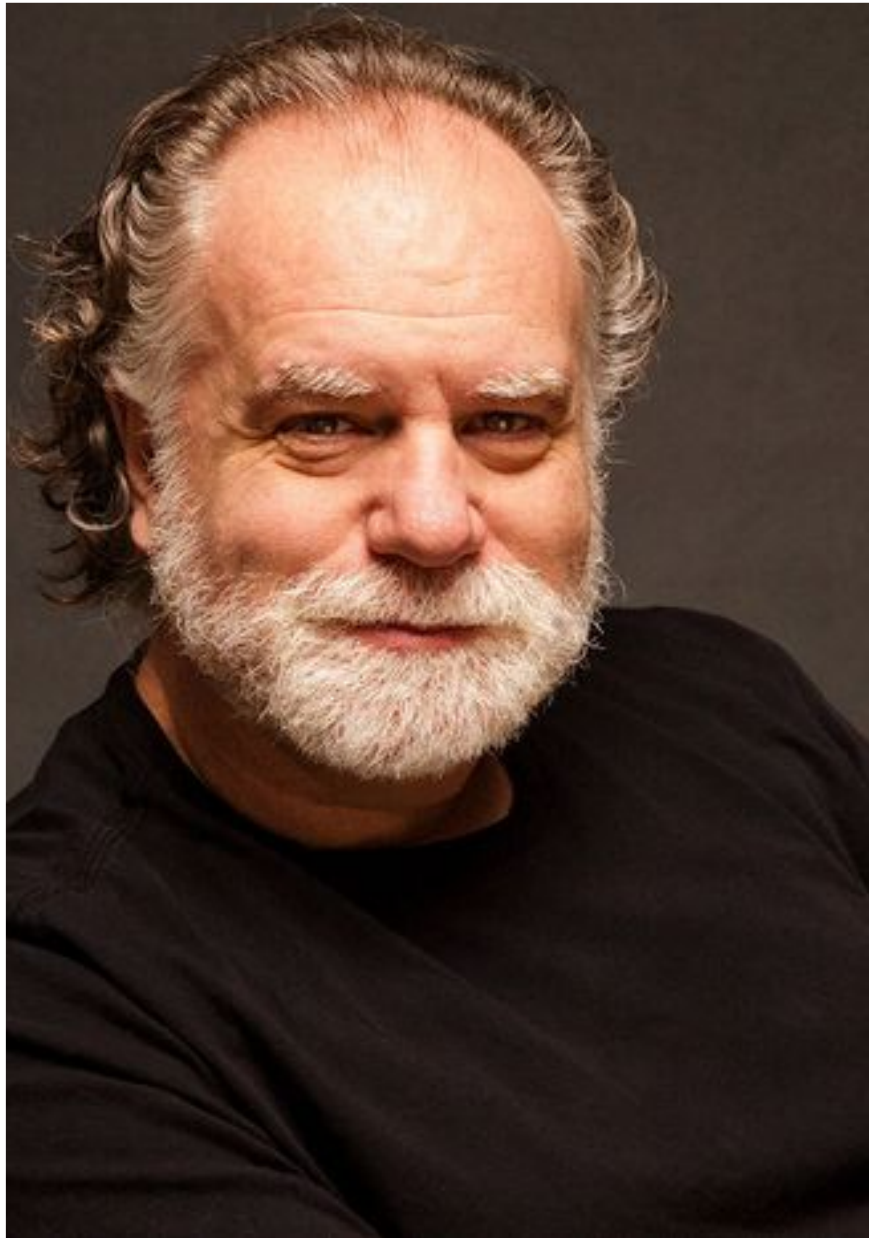

SALVADOR

ACTORS

BCN - MAD

CARLOS REIG

Altura: 176 - Pecho: 117 - Cintura: 118 - Cadera: 108 - Calzado: 41
EU

PORTFOLIO